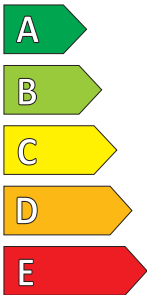

ENERG

GOODYEAR

548993

235/45R18 94 W

C1

B

A